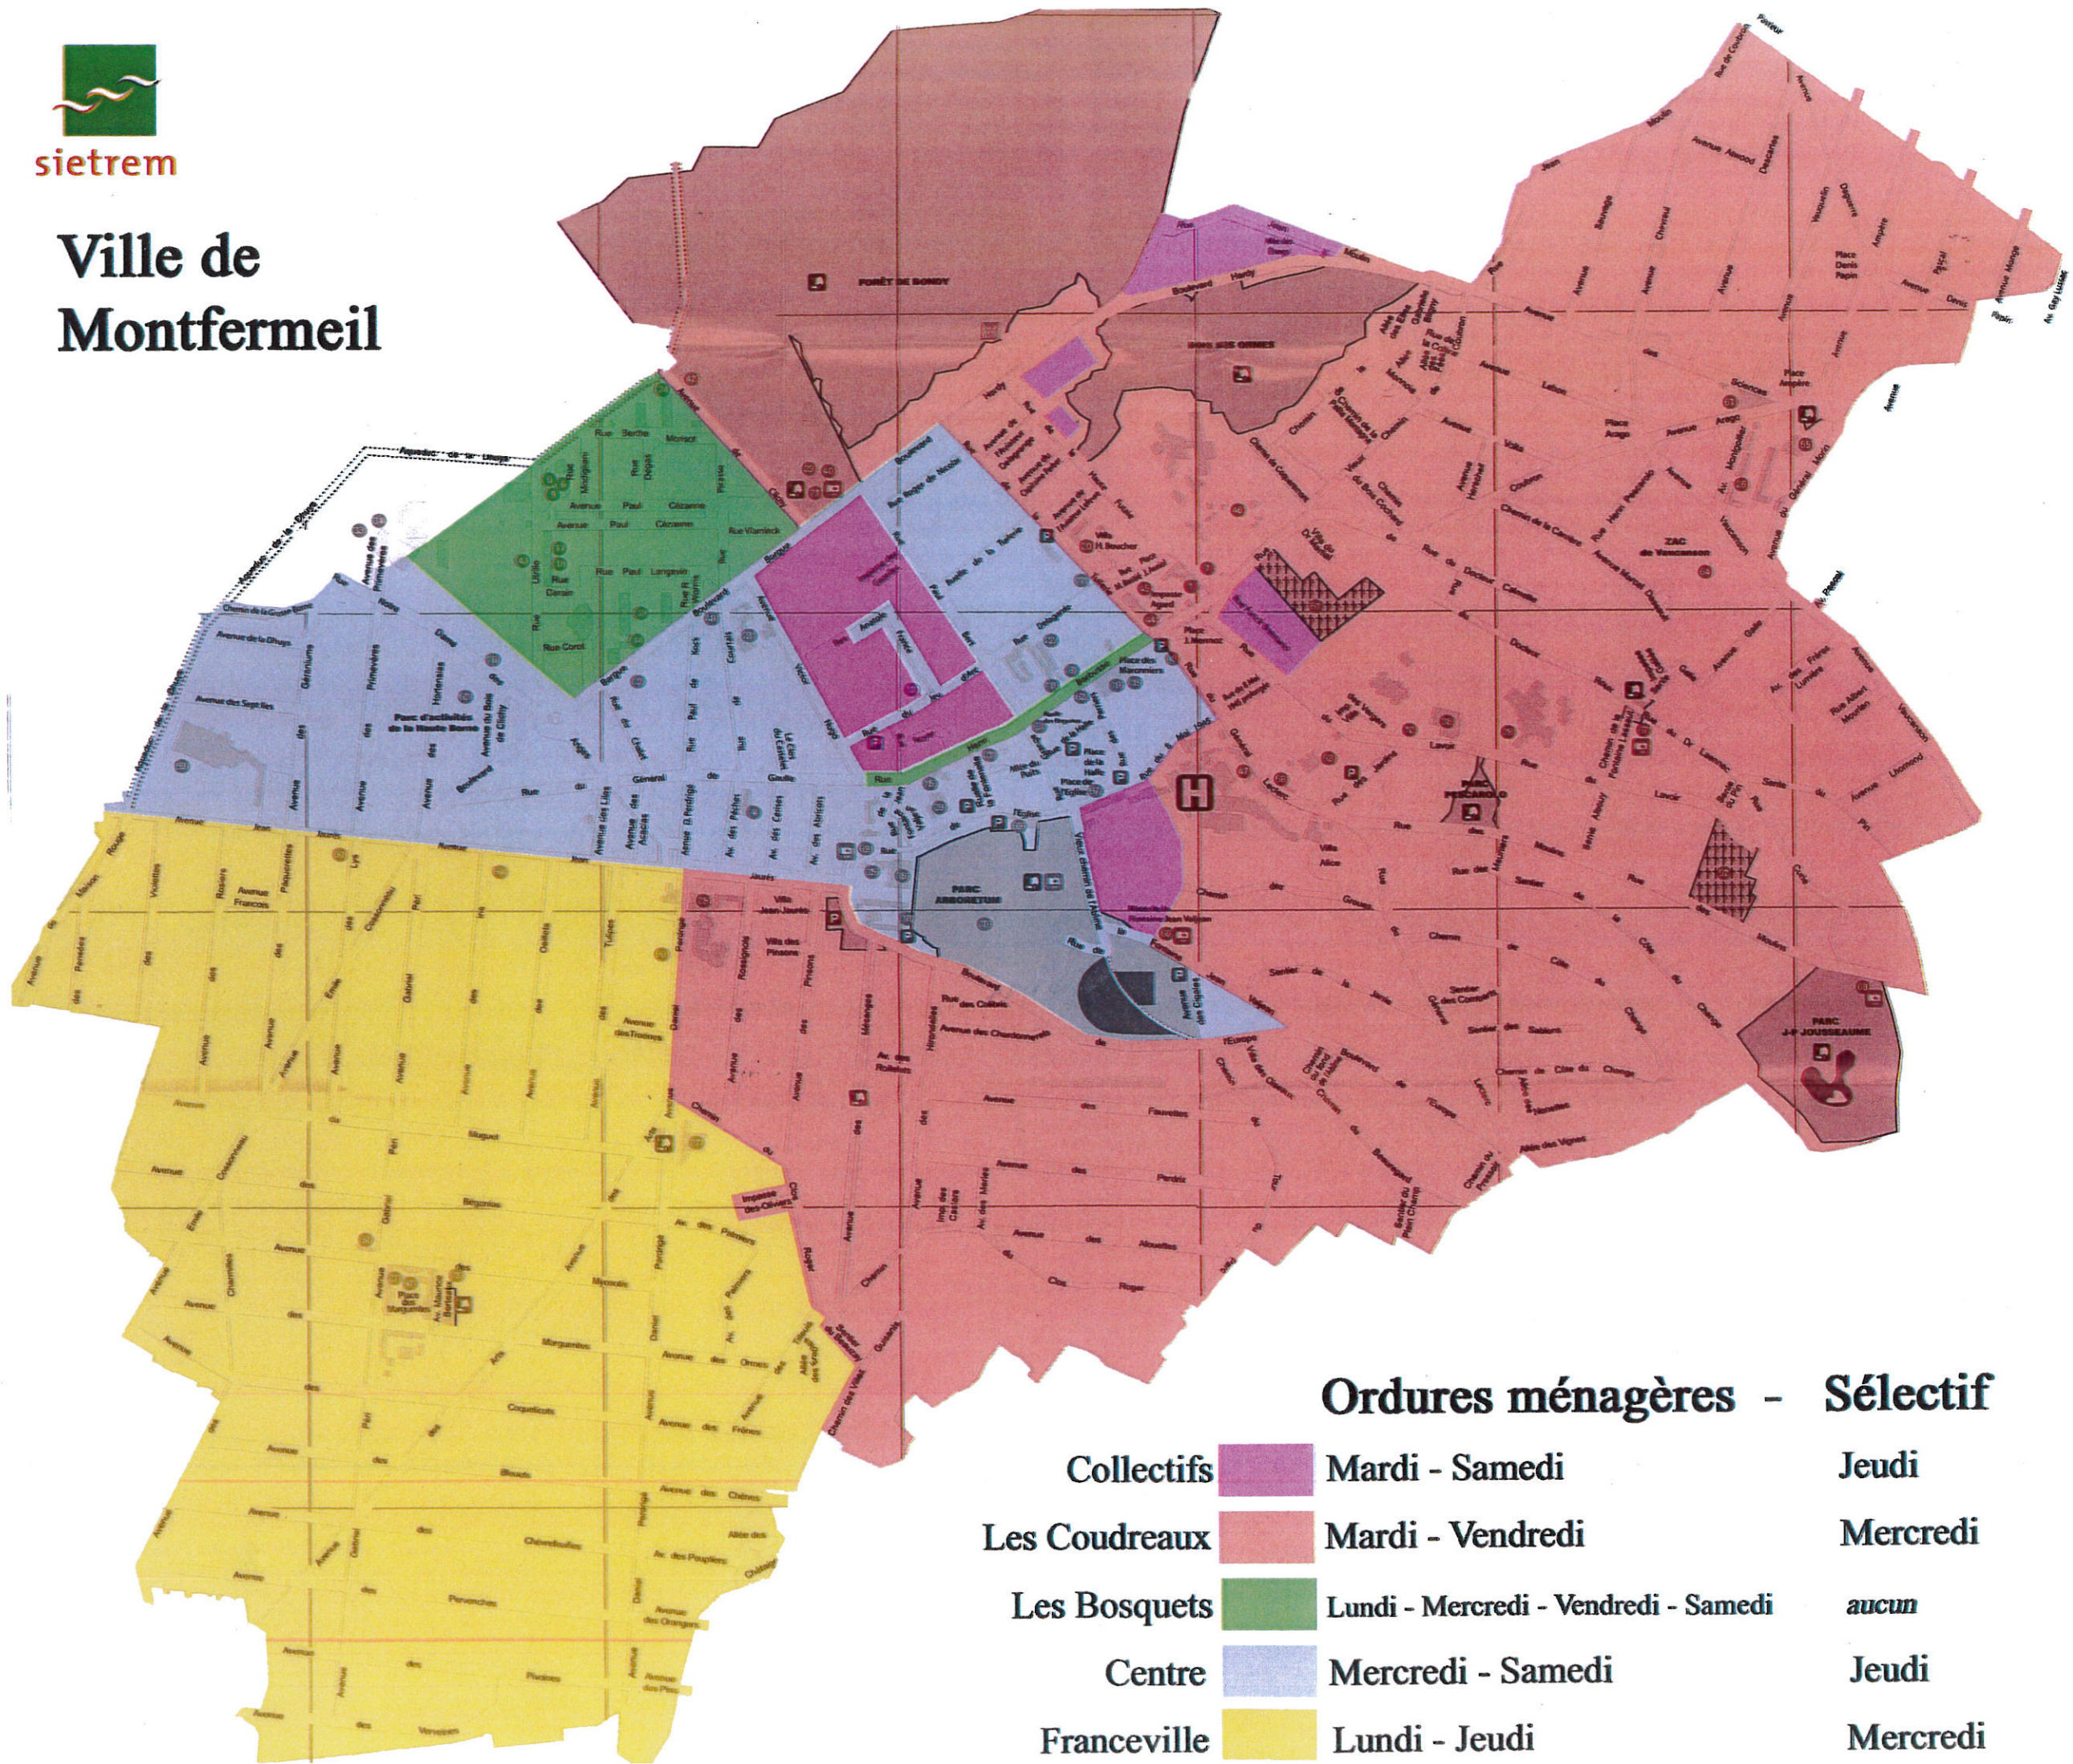

Ville de Montfermeil

Ordures ménagères - Sélectif

Collectifs	Mardi - Samedi	Jeudi
Les Coudreaux	Mardi - Vendredi	Mercredi
Les Bosquets	Lundi - Mercredi - Vendredi - Samedi	<i>aucun</i>
Centre	Mercredi - Samedi	Jeudi
Franceville	Lundi - Jeudi	Mercredi

sietrem

Ville de Montfermeil

Collecte des encombrants

- Sud-Est Sect. 1 Dernier Lundi du mois
- Les Bosquets Sect. 2 Dernier Mardi du mois
- Nord Sect. 3 Dernier Mercredi du mois
- Sud Ouest Sect. 4 Dernier Jeudi du mois