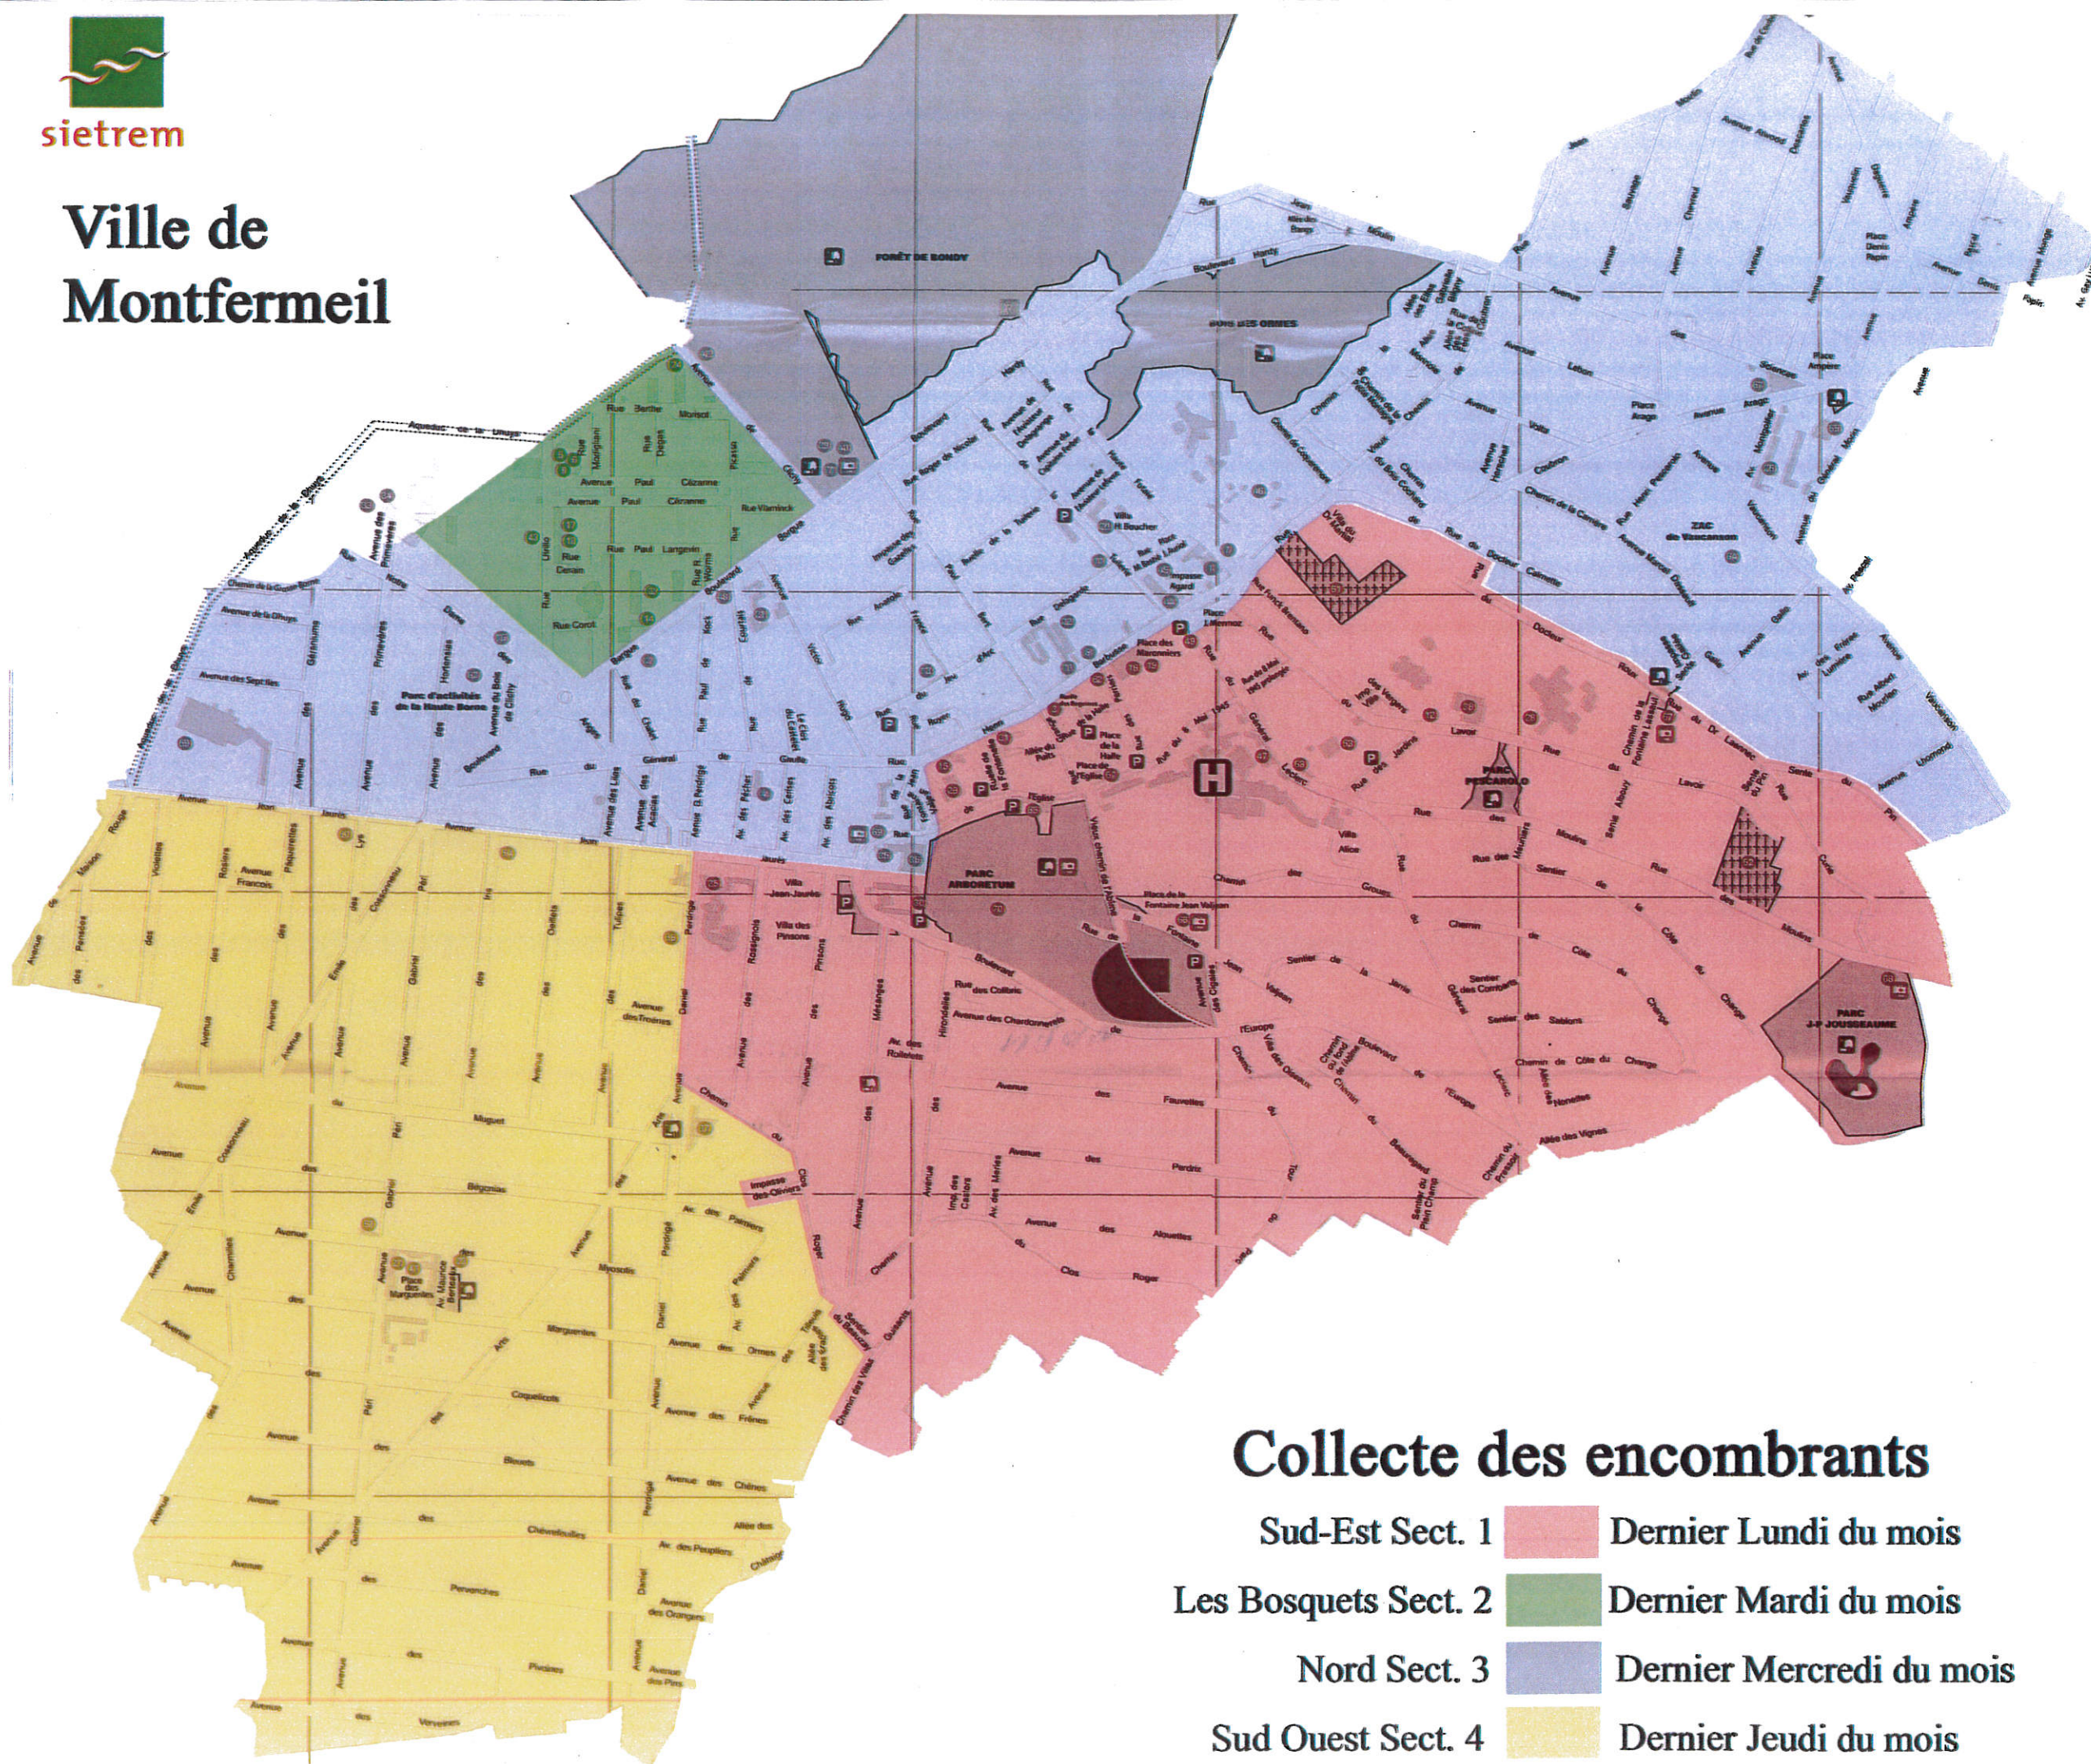

Ville de Montfermeil

Ordures ménagères - Sélectif

Collectifs	Mardi - Samedi	Jeudi
Les Coudreaux	Mardi - Vendredi	Mercredi
Les Bosquets	Lundi - Mercredi - Vendredi - Samedi	<i>aucun</i>
Centre	Mercredi - Samedi	Jeudi
Franceville	Lundi - Jeudi	Mercredi

sietrem

Ville de Montfermeil

Collecte des encombrants

- Sud-Est Sect. 1 Dernier Lundi du mois
- Les Bosquets Sect. 2 Dernier Mardi du mois
- Nord Sect. 3 Dernier Mercredi du mois
- Sud Ouest Sect. 4 Dernier Jeudi du mois